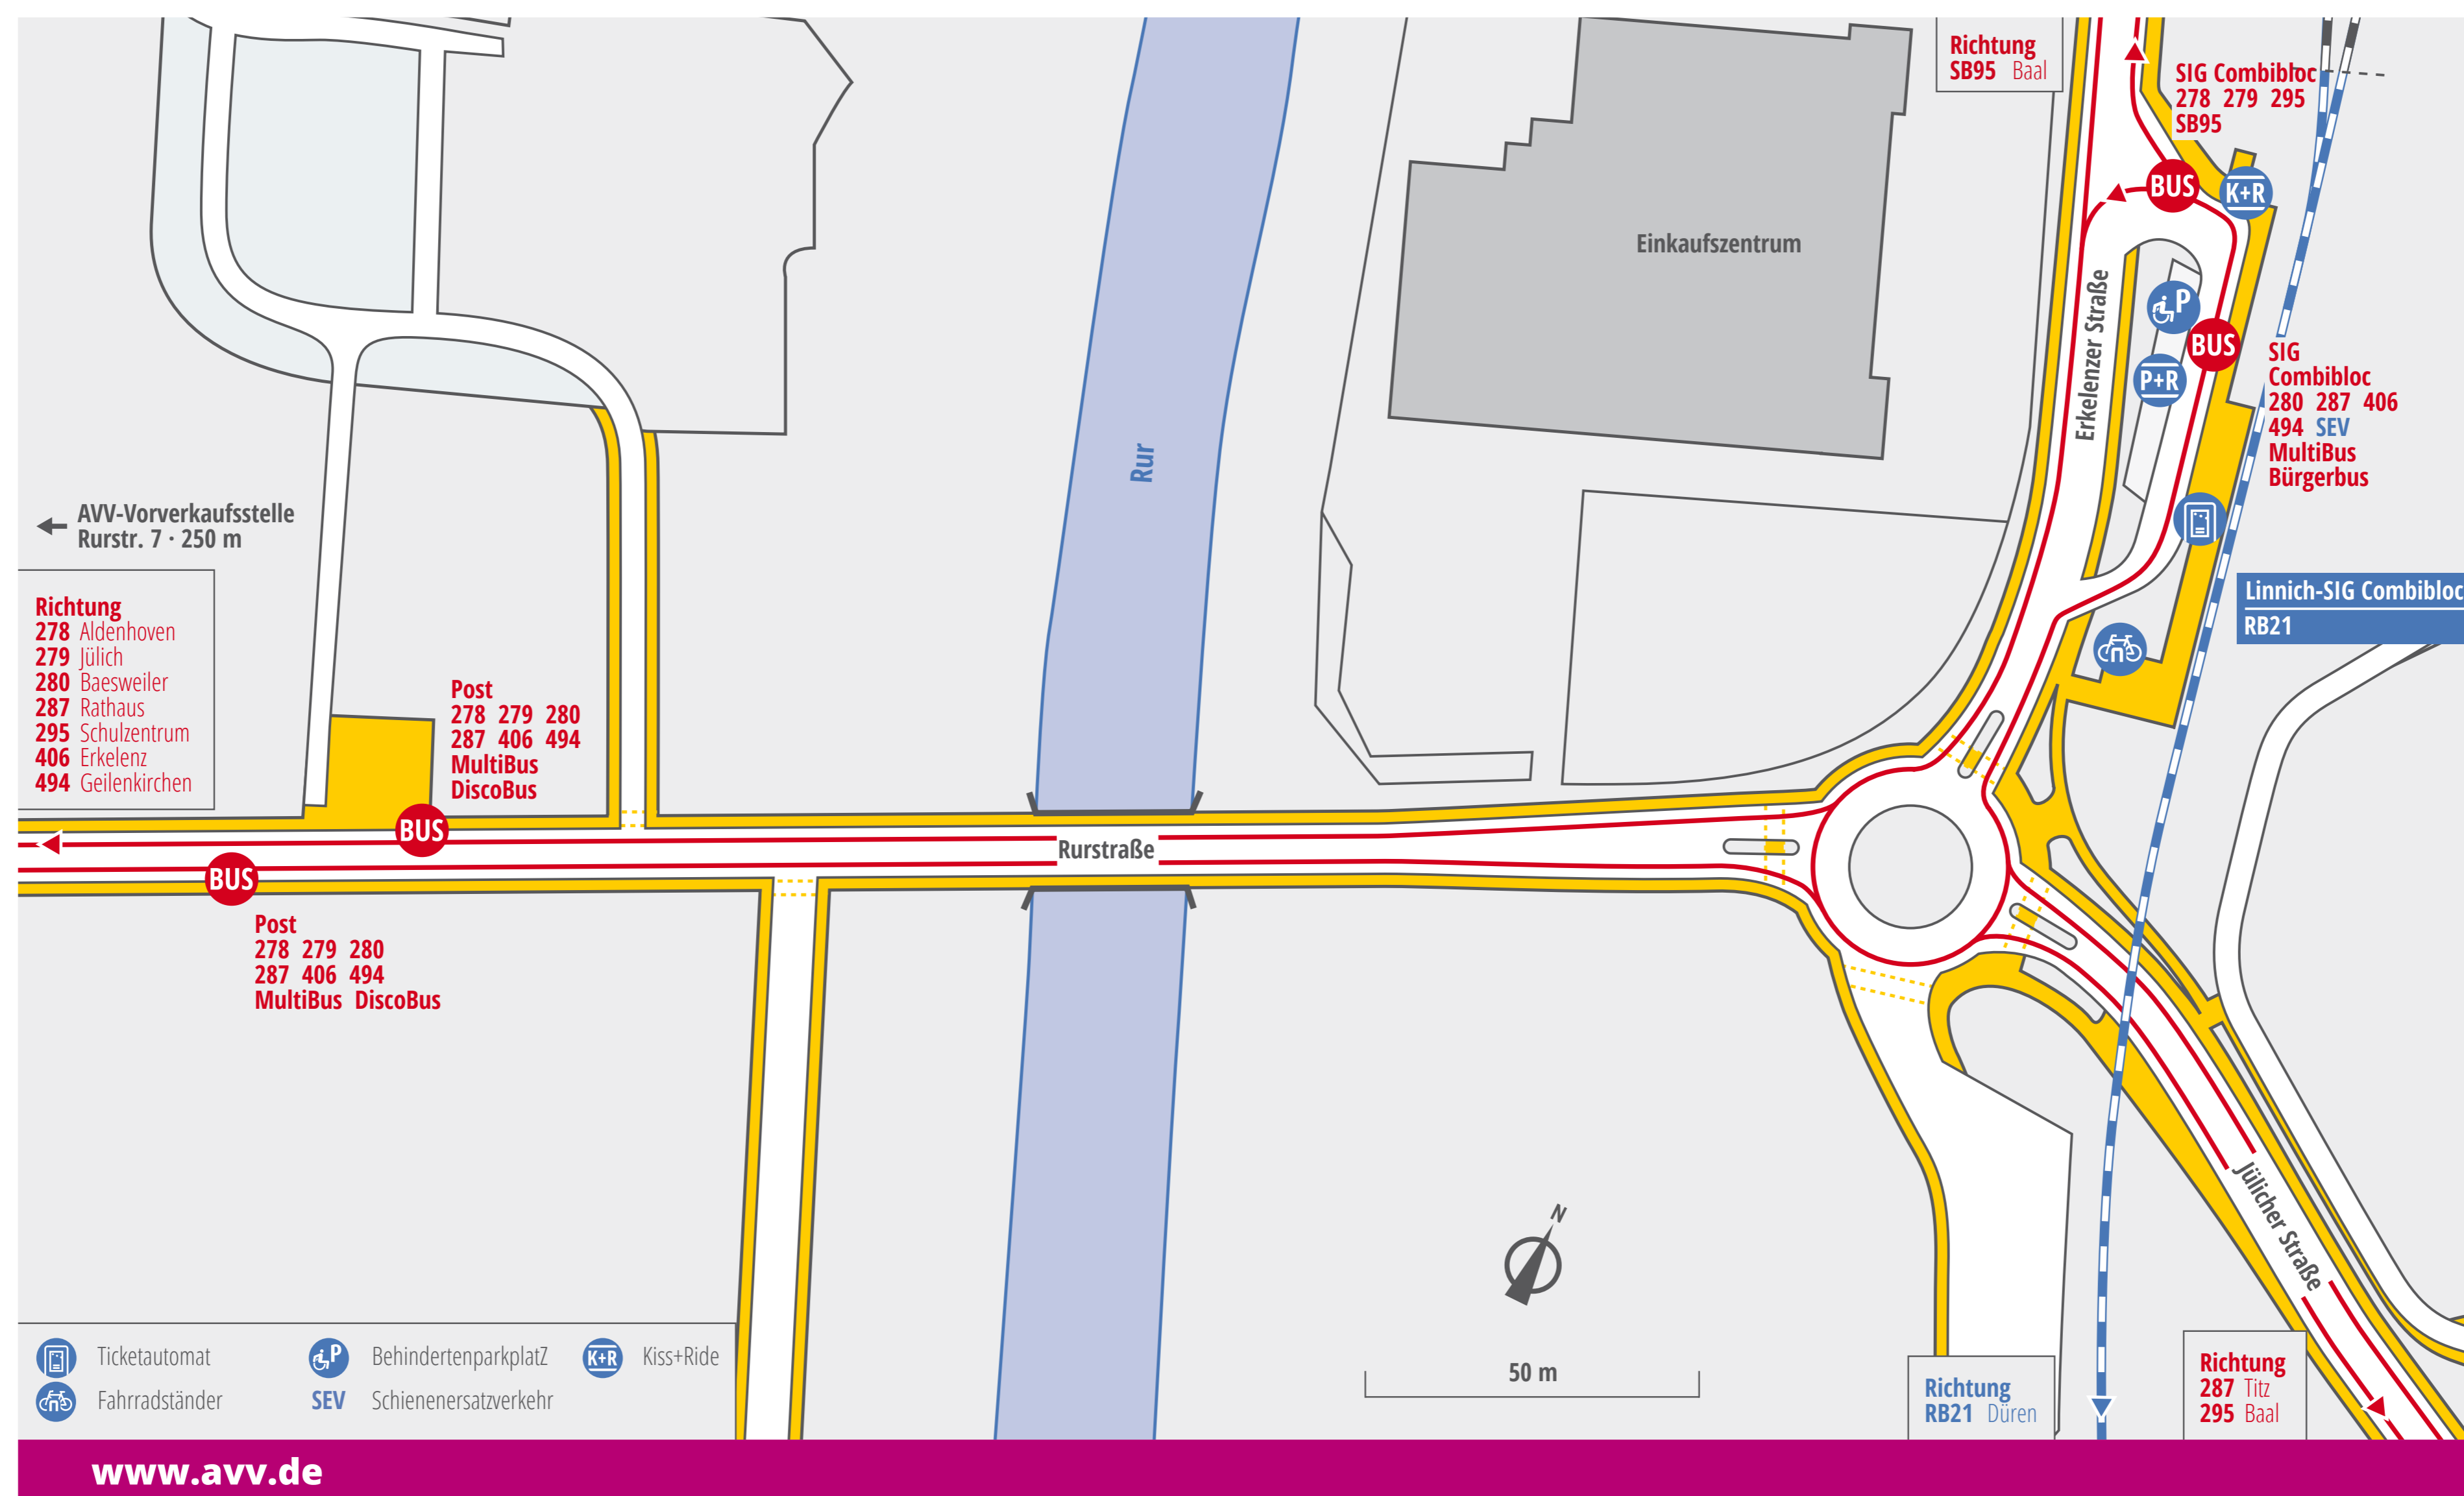

Haltestellenlageplan

Linnich-SIG Combibloc

Jetzt geht's App!

Die neue App mit zusätzlichen Funktionen und mehr Komfort: Multimodale Auskunft, Echtzeit-routing, Live-Map und Alarmfunktionen!

JETZT KOSTENLOS LADEN!