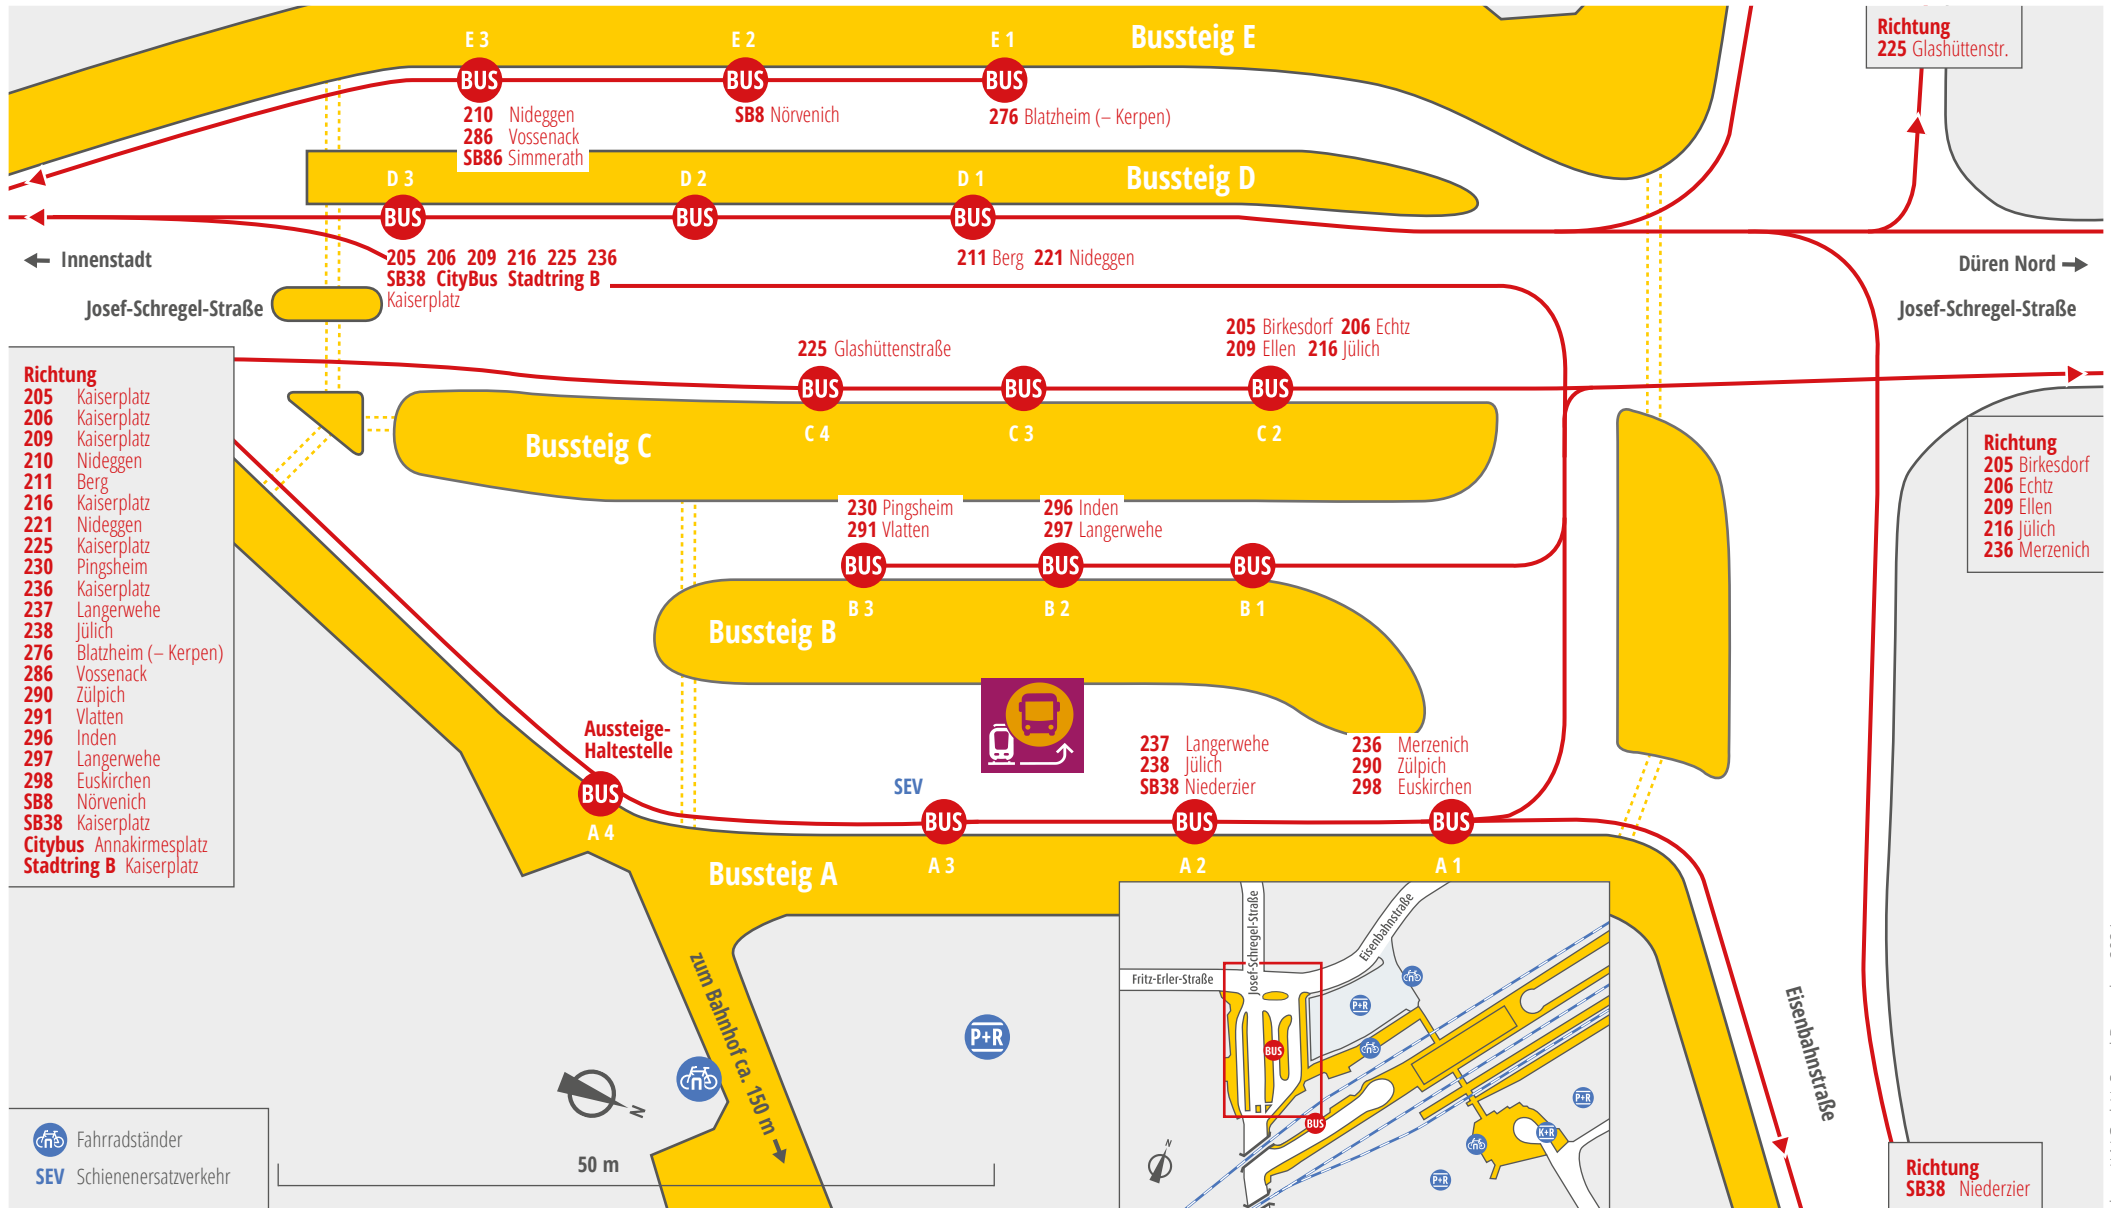

# Düren ZOB

## Lageplan

# Düren Annakirmesplatz · Rurbrücke · Elberfelder Straße