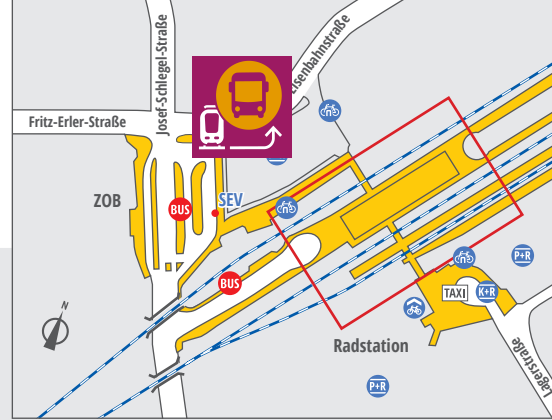

## Lageplan

## Lageplan

- Richtung**
- 205 Kaiserplatz
  - 206 Kaiserplatz
  - 209 Kaiserplatz
  - 210 Nideggen
  - 211 Berg
  - 216 Kaiserplatz
  - 221 Nideggen
  - 225 Kaiserplatz
  - 230 Pingsheim
  - 236 Kaiserplatz
  - 237 Langerwehe
  - 238 Jülich
  - 276 Blatzheim (- Kerpen)
  - 286 Vossenack
  - 290 Zülpich
  - 291 Vlatten
  - 296 Inden
  - 297 Langerwehe
  - 298 Euskirchen
  - SB8 Nörvenich
  - SB38 Kaiserplatz
  - Citybus Annakirmesplatz
  - Stadtring B Kaiserplatz