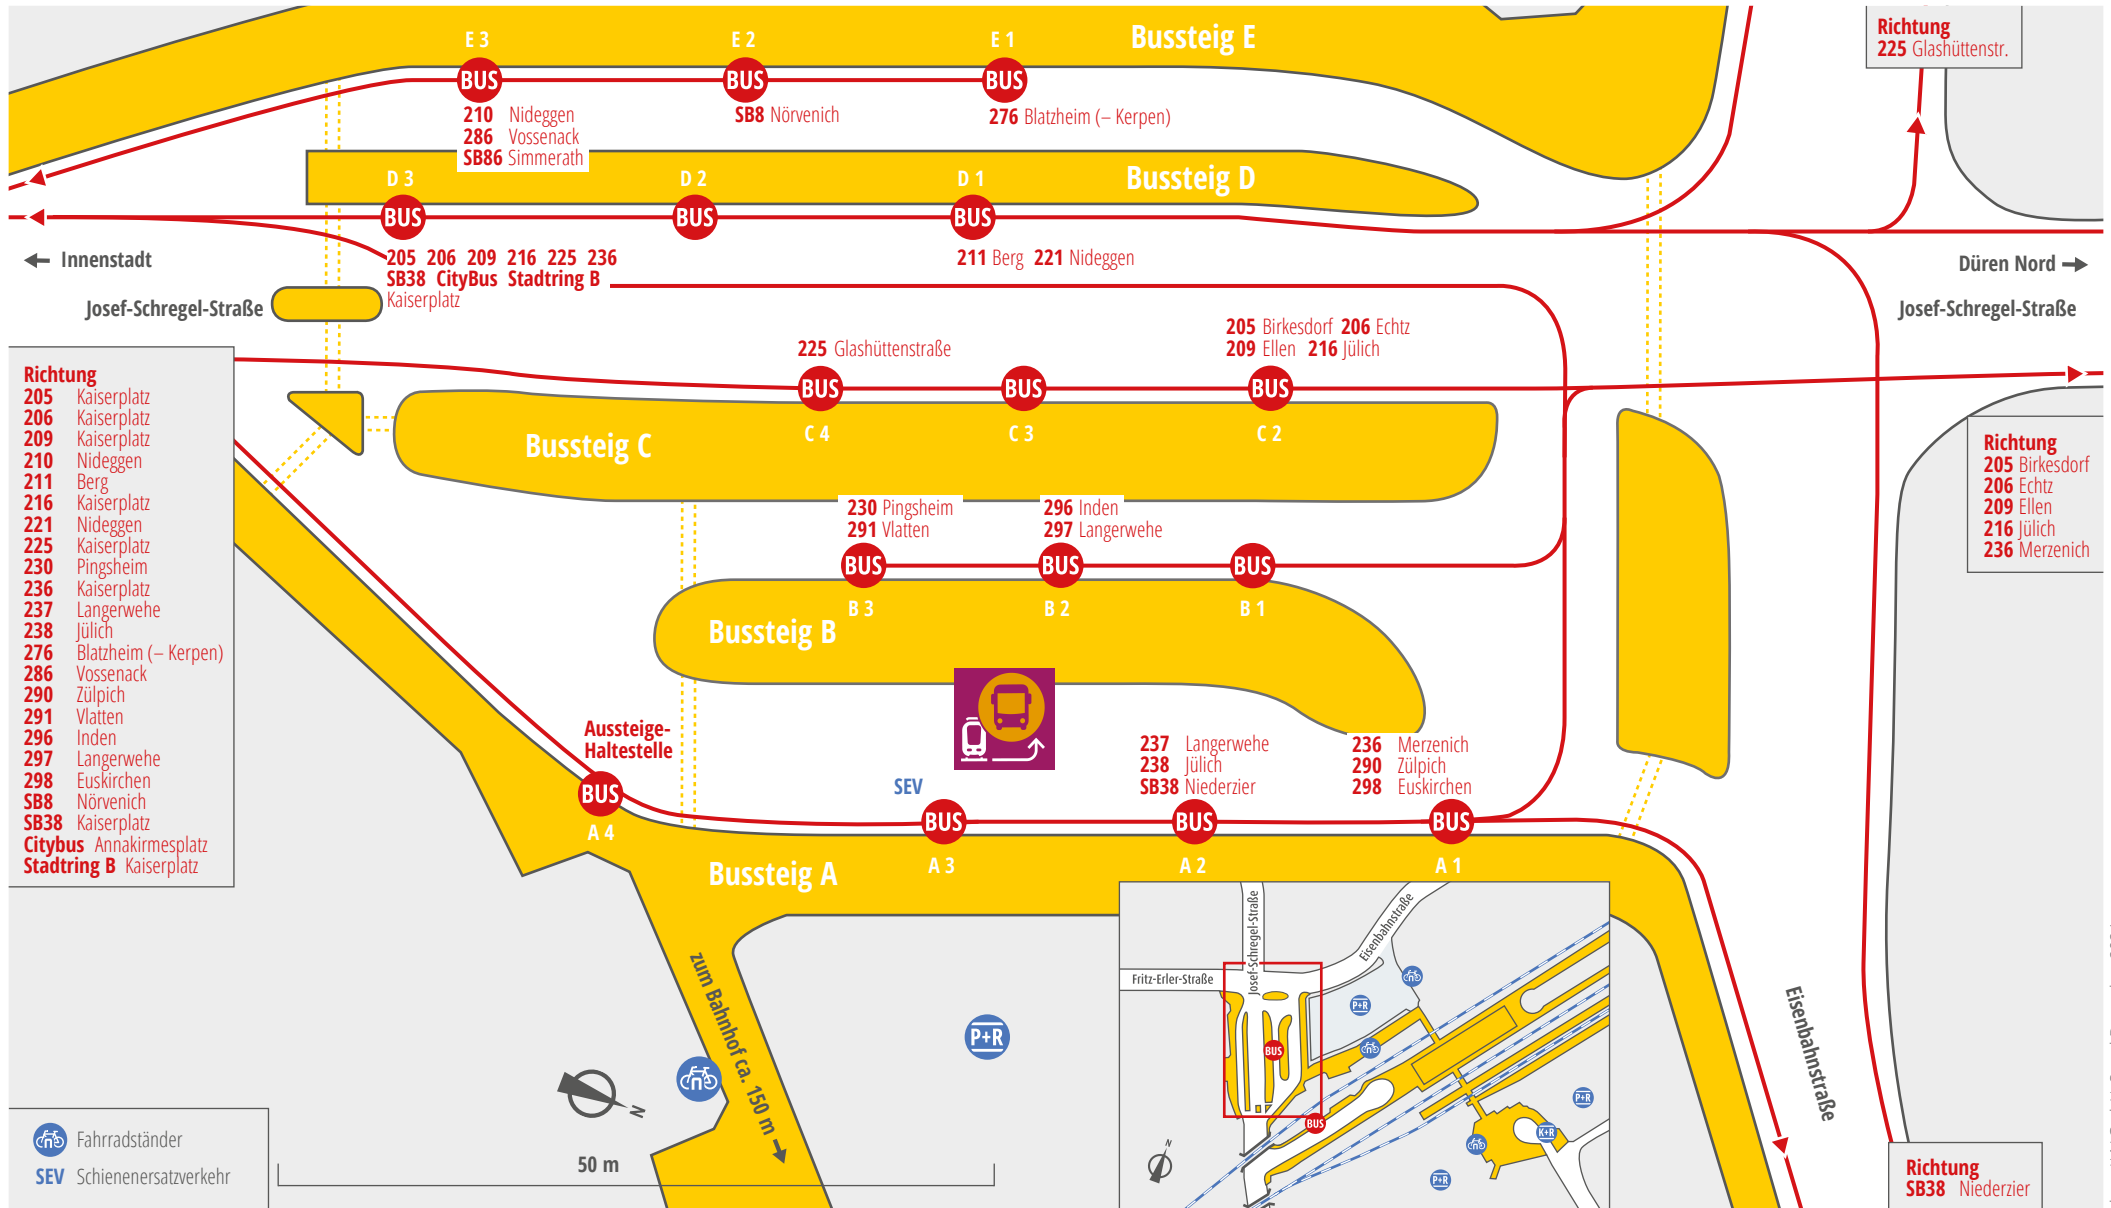

## Lageplan

## Lageplan

- Richtung**
- 205 Kaiserplatz
  - 206 Kaiserplatz
  - 209 Kaiserplatz
  - 210 Nideggen
  - 211 Berg
  - 216 Kaiserplatz
  - 221 Nideggen
  - 225 Kaiserplatz
  - 230 Pingsheim
  - 236 Kaiserplatz
  - 237 Langerwehe
  - 238 Jülich
  - 276 Blatzheim (- Kerpen)
  - 286 Vossenack
  - 290 Zülpich
  - 291 Vlatten
  - 296 Inden
  - 297 Langerwehe
  - 298 Euskirchen
  - SB8 Nörvenich
  - SB38 Kaiserplatz
  - Citybus Annakirmesplatz
  - Stadtring B Kaiserplatz