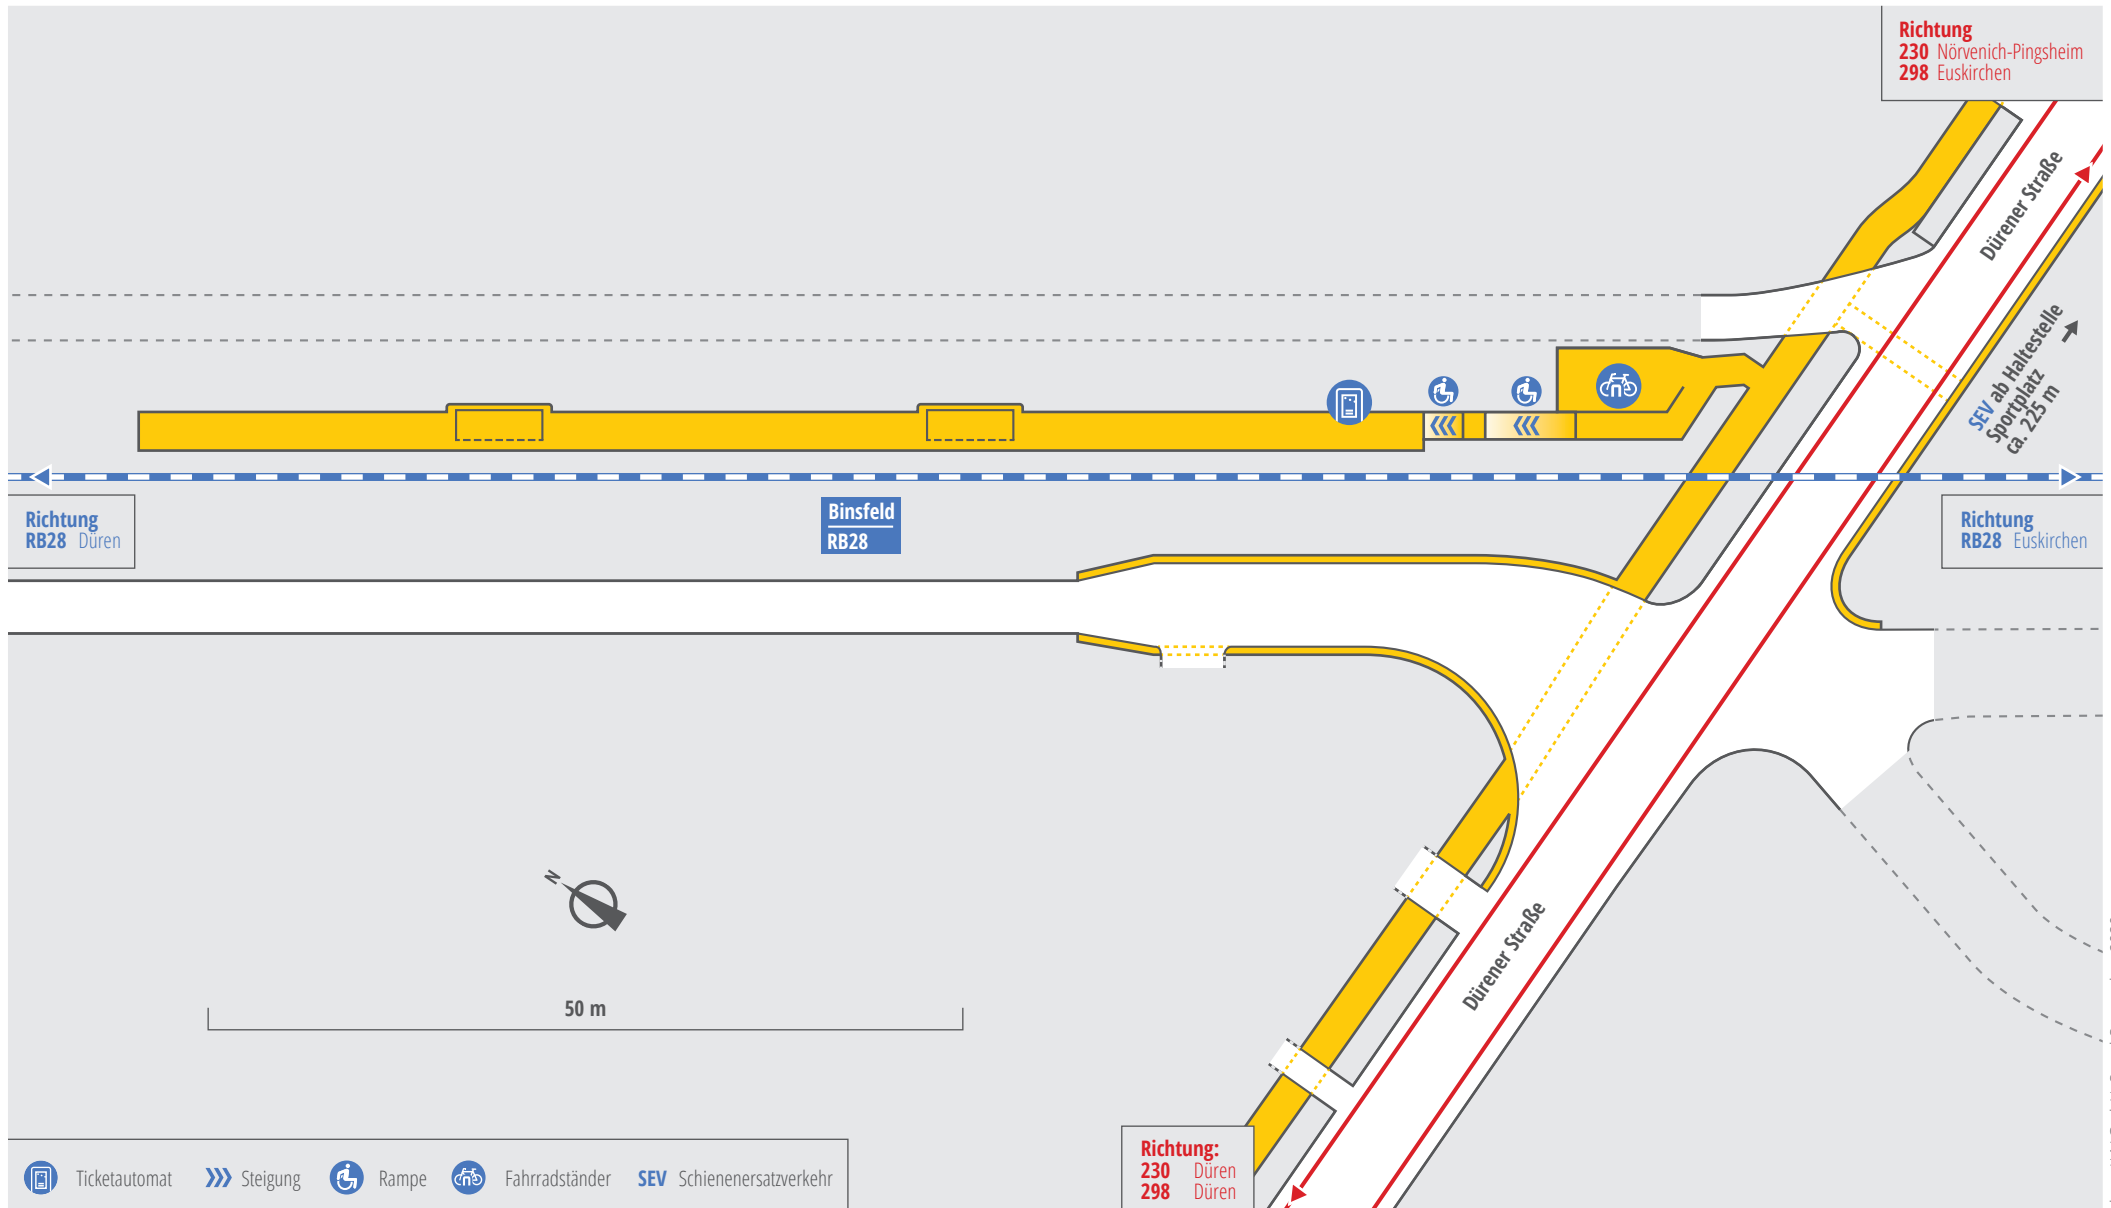

## Lageplan

## Lageplan

- Richtung**
- 205 Kaiserplatz
  - 206 Kaiserplatz
  - 209 Kaiserplatz
  - 210 Nideggen
  - 211 Berg
  - 216 Kaiserplatz
  - 221 Nideggen
  - 225 Kaiserplatz
  - 230 Pingsheim
  - 236 Kaiserplatz
  - 237 Langerwehe
  - 238 Jülich
  - 276 Blatzheim (- Kerpen)
  - 286 Vossenack
  - 290 Zülpich
  - 291 Vlatten
  - 296 Inden
  - 297 Langerwehe
  - 298 Euskirchen
  - SB8 Nörvenich
  - SB38 Kaiserplatz
  - Citybus Annakirmesplatz
  - Stadtring B Kaiserplatz